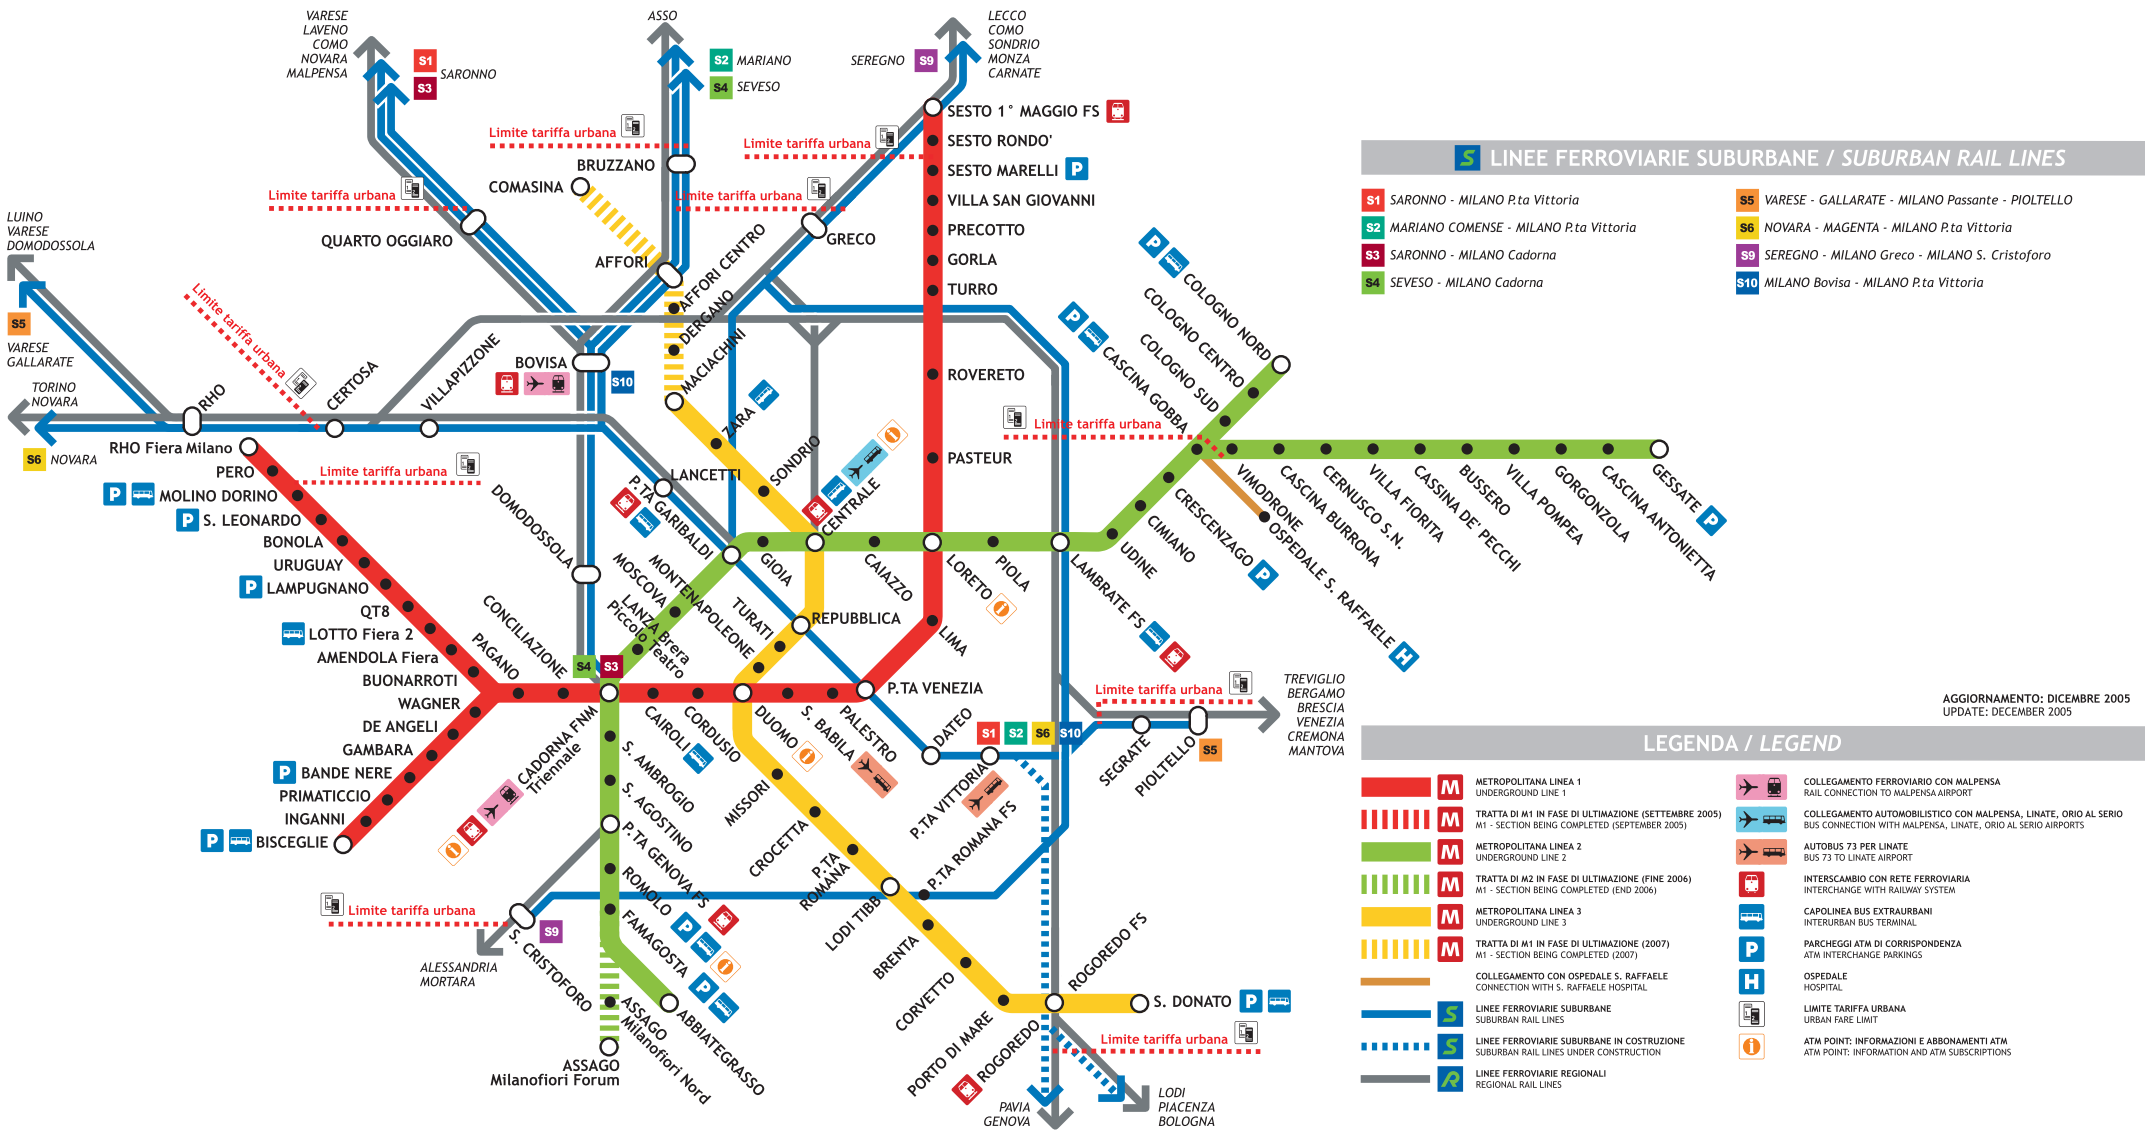

# Rete metropolitana e tratte ferroviarie urbane / Underground network and urban railway system

## LINEE FERROVIARIE SUBURBANE / SUBURBAN RAIL LINES

- S1** SARONNO - MILANO P.ta Vittoria
- S2** MARIANO COMENSE - MILANO P.ta Vittoria
- S3** SARONNO - MILANO Cadorna
- S4** SEVESO - MILANO Cadorna
- S5** VARESE - GALLARATE - MILANO Passante - PIOLTELLO
- S6** NOVARA - MAGENTA - MILANO P.ta Vittoria
- S9** SEREGNO - MILANO Greco - MILANO S. Cristoforo
- S10** MILANO Bovisa - MILANO P.ta Vittoria

## LEGENDA / LEGEND

- METROPOLITANA LINEA 1 UNDERGROUND LINE 1
- TRATTA DI M1 IN FASE DI ULTIMAZIONE (SETTEMBRE 2005) M1 - SECTION BEING COMPLETED (SEPTEMBER 2005)
- METROPOLITANA LINEA 2 UNDERGROUND LINE 2
- TRATTA DI M2 IN FASE DI ULTIMAZIONE (FINE 2006) M2 - SECTION BEING COMPLETED (END 2006)
- METROPOLITANA LINEA 3 UNDERGROUND LINE 3
- TRATTA DI M3 IN FASE DI ULTIMAZIONE (2007) M3 - SECTION BEING COMPLETED (2007)
- COLLEGAMENTO CON OSPEDALE S. RAFFAELE CONNECTION WITH S. RAFFAELE HOSPITAL
- LINEE FERROVIARIE SUBURBANE SUBURBAN RAIL LINES
- LINEE FERROVIARIE SUBURBANE IN COSTRUZIONE SUBURBAN RAIL LINES UNDER CONSTRUCTION
- LINEE FERROVIARIE REGIONALI REGIONAL RAIL LINES
- COLLEGAMENTO FERROVIARIO CON MALPENSA RAIL CONNECTION TO MALPENSA AIRPORT
- COLLEGAMENTO AUTOMOBILISTICO CON MALPENSA, LINATE, ORIO AL SERIO BUS CONNECTION WITH MALPENSA, LINATE, ORIO AL SERIO AIRPORTS
- AUTOBUS 73 PER LINATE BUS 73 TO LINATE AIRPORT
- INTERSCAMBIO CON RETE FERROVIARIA INTERCHANGE WITH RAILWAY SYSTEM
- CAPOLINEA BUS EXTRAURBANI INTERURBAN BUS TERMINAL
- PARCHEGGI ATM DI CORRISPONDENZA ATM INTERCHANGE PARKINGS
- OSPEDALE HOSPITAL
- LIMITE TARIFFA URBANA URBAN FARE LIMIT
- ATM POINT: INFORMAZIONI E ABBONAMENTI ATM ATM POINT: INFORMATION AND ATM SUBSCRIPTIONS